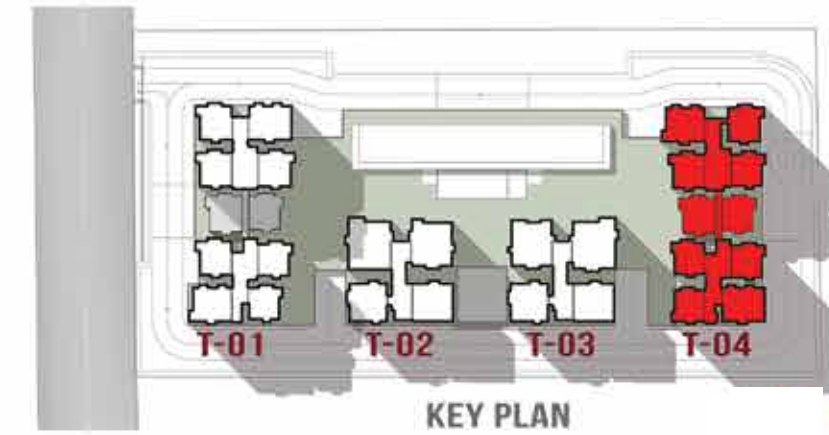

TOWER - 04 (Refuge Floor - 24th & 34th Floors)

LEGEND			
COLOUR	UNIT TYPE	NO. OF BED	AREA
UNIT A	3B3T	1989 SFT	
UNIT B	3B3T	1988 SFT	
UNIT C	3B3T	2003 SFT	
UNIT D	3 BHK LARGE	2257 SFT	
UNIT E	3 BHK LARGE	2257 SFT	
UNIT F	3B3T + S	2710 SFT	
UNIT G	3B3T + S + M	2838 SFT	
UNIT - G1	3B3T+S + M	2838 SFT	
UNIT H	3B3T + S	2870 SFT	
UNIT - H1	3B3T + S	2870 SFT	
UNIT J	3B3T + S + M	2944 SFT	
UNIT - J1	3B3T+S + M	2944 SFT	
UNIT K	4B4T + M	3500 SFT	
UNIT - K1	4B4T + M	3500 SFT	
UNIT L	4B4T + M	3536 SFT	
UNIT - L1	4B4T + M	3536 SFT	
UNIT M	4B4T + M	4037 SFT	
UNIT - M1	4B4T + M	4037 SFT	
UNIT N	4B4T + M	4060 SFT	
UNIT - N1	4B4T + M	4060 SFT