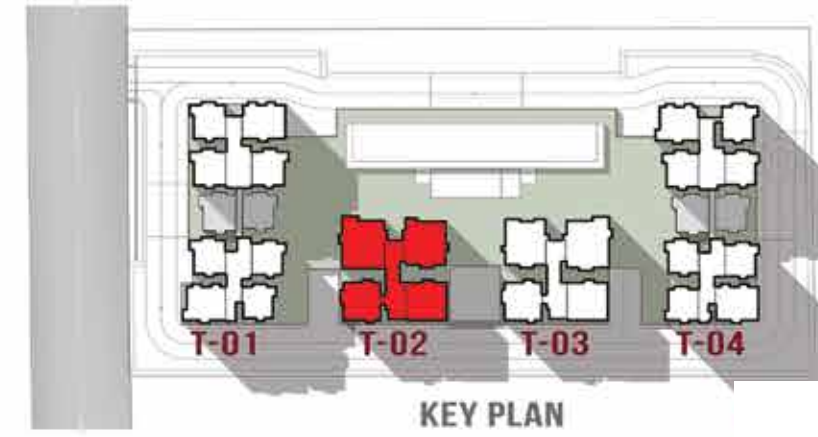

TOWER - 02 (12th, 21st & 30th Refuge Floors)

LEGEND			
COLOUR	UNIT TYPE	NO. OF BED	AREA
UNIT A	3B3T	1989 SFT	
UNIT B	3B3T	1988 SFT	
UNIT C	3B3T	2003 SFT	
UNIT D	3 BHK LARGE	2257 SFT	
UNIT E	3 BHK LARGE	2257 SFT	
UNIT F	3B3T + S	2710 SFT	
UNIT G	3B3T + S + M	2838 SFT	
UNIT - G1	3B3T + S + M	2838 SFT	
UNIT H	3B3T + S	2870 SFT	
UNIT - H1	3B3T + S	2870 SFT	
UNIT J	3B3T + S + M	2944 SFT	
UNIT - J1	3B3T + S + M	2944 SFT	
UNIT K	4B4T + M	3500 SFT	
UNIT - K1	4B4T + M	3500 SFT	
UNIT L	4B4T + M	3536 SFT	
UNIT - L1	4B4T + M	3536 SFT	
UNIT M	4B4T + M	4037 SFT	
UNIT - M1	4B4T + M	4037 SFT	
UNIT N	4B4T + M	4060 SFT	
UNIT - N1	4B4T + M	4060 SFT