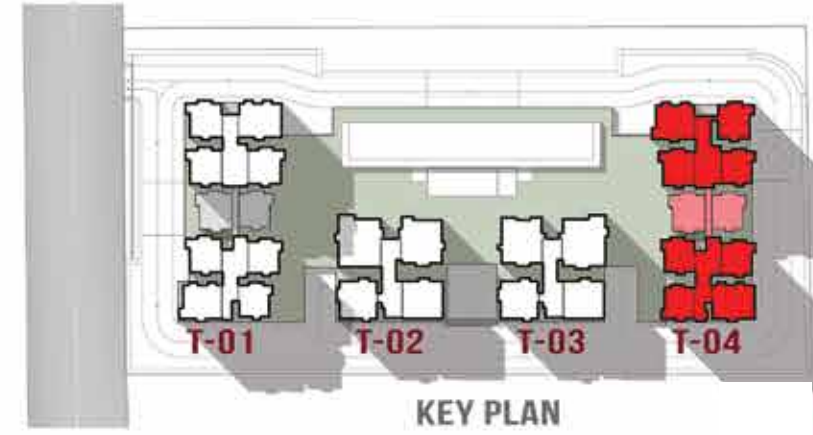

LEGEND			
COLOUR	UNIT TYPE	NO. OF BED	AREA
	UNIT A	3B3T	1989 SFT
	UNIT B	3B3T	1988 SFT
	UNIT C	3B3T	2003 SFT
	UNIT D	3 BHK LARGE	2257 SFT
	UNIT E	3 BHK LARGE	2257 SFT
	UNIT F	3B3T + S	2710 SFT
	UNIT G	3B3T + S + M	2838 SFT
	UNIT - G1	3B3T+S + M	2838 SFT
	UNIT H	3B3T + S	2870 SFT
	UNIT - H1	3B3T + S	2870 SFT
	UNIT J	3B3T + S + M	2944 SFT
	UNIT - J1	3B3T+S + M	2944 SFT
	UNIT K	4B4T + M	3500 SFT
	UNIT - K1	4B4T + M	3500 SFT
	UNIT L	4B4T + M	3536 SFT
	UNIT - L1	4B4T + M	3536 SFT
	UNIT M	4B4T + M	4037 SFT
	UNIT - M1	4B4T + M	4037 SFT
	UNIT N	4B4T + M	4060 SFT
	UNIT - N1	4B4T + M	4060 SFT