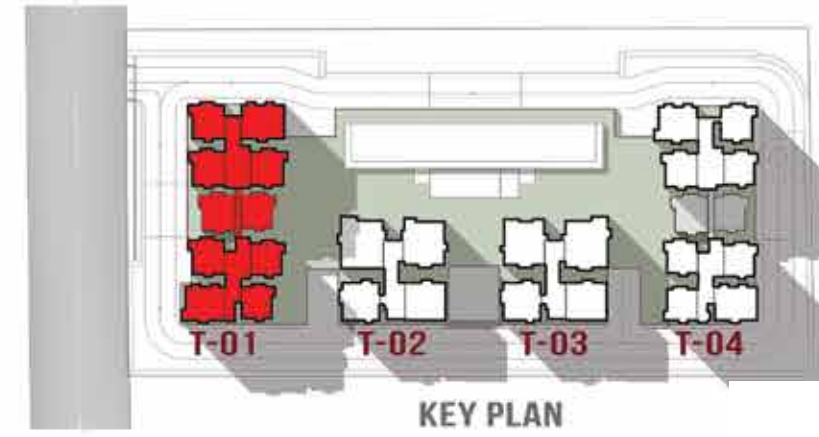

TOWER - 01 (15th Floor)

LEGEND			
COLOUR	UNIT TYPE	NO. OF BED	AREA
UNIT A	3B3T	3B3T	1989 SFT
UNIT B	3B3T	3B3T	1988 SFT
UNIT C	3B3T	3B3T	2003 SFT
UNIT D	3 BHK LARGE	3 BHK LARGE	2257 SFT
UNIT E	3 BHK LARGE	3 BHK LARGE	2257 SFT
UNIT F	3B3T + S	3B3T + S	2710 SFT
UNIT G	3B3T + S + M	3B3T + S + M	2838 SFT
UNIT - G1	3B3T +S + M	3B3T +S + M	2838 SFT
UNIT H	3B3T + S	3B3T + S	2870 SFT
UNIT - H1	3B3T + S	3B3T + S	2870 SFT
UNIT J	3B3T + S + M	3B3T + S + M	2944 SFT
UNIT - J1	3B3T +S + M	3B3T +S + M	2944 SFT
UNIT K	4B4T + M	4B4T + M	3500 SFT
UNIT - K1	4B4T + M	4B4T + M	3500 SFT
UNIT L	4B4T + M	4B4T + M	3536 SFT
UNIT - L1	4B4T + M	4B4T + M	3536 SFT
UNIT M	4B4T + M	4B4T + M	4037 SFT
UNIT - M1	4B4T + M	4B4T + M	4037 SFT
UNIT N	4B4T + M	4B4T + M	4060 SFT
UNIT - N1	4B4T + M	4B4T + M	4060 SFT